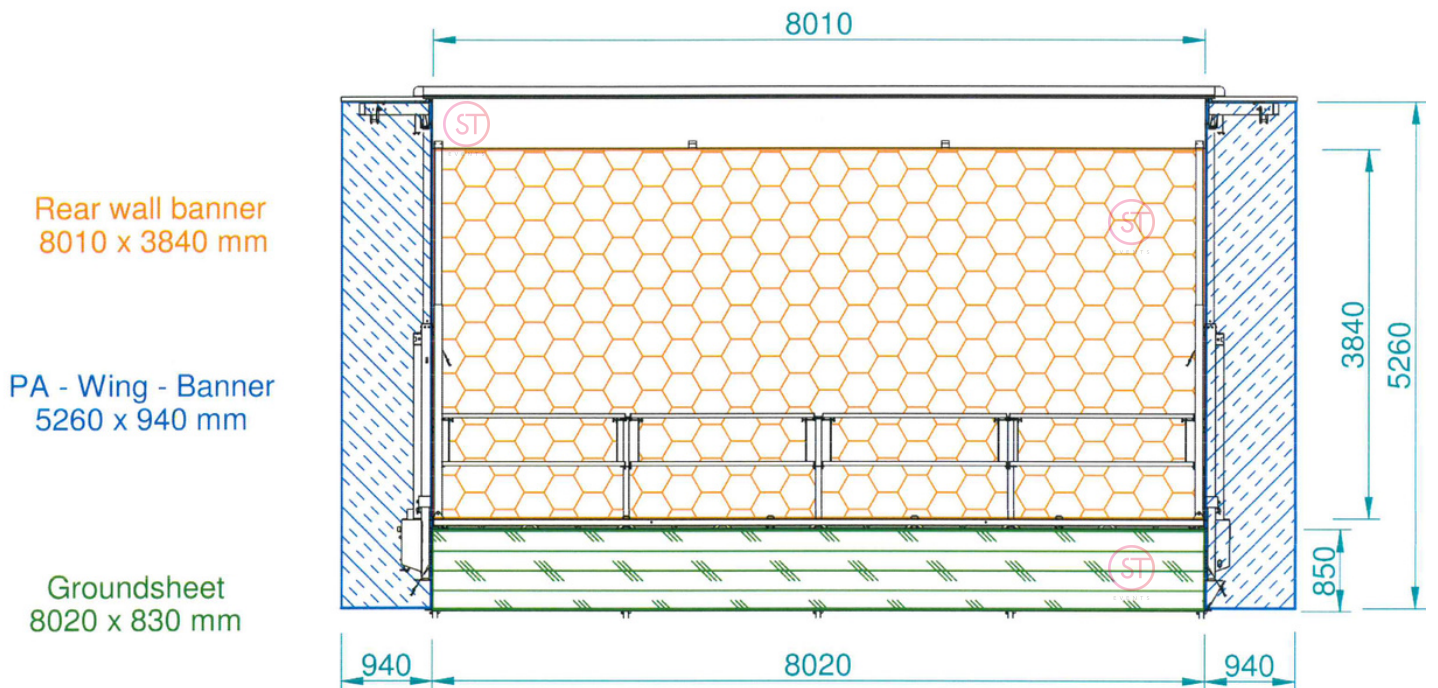

Afmetingen baches