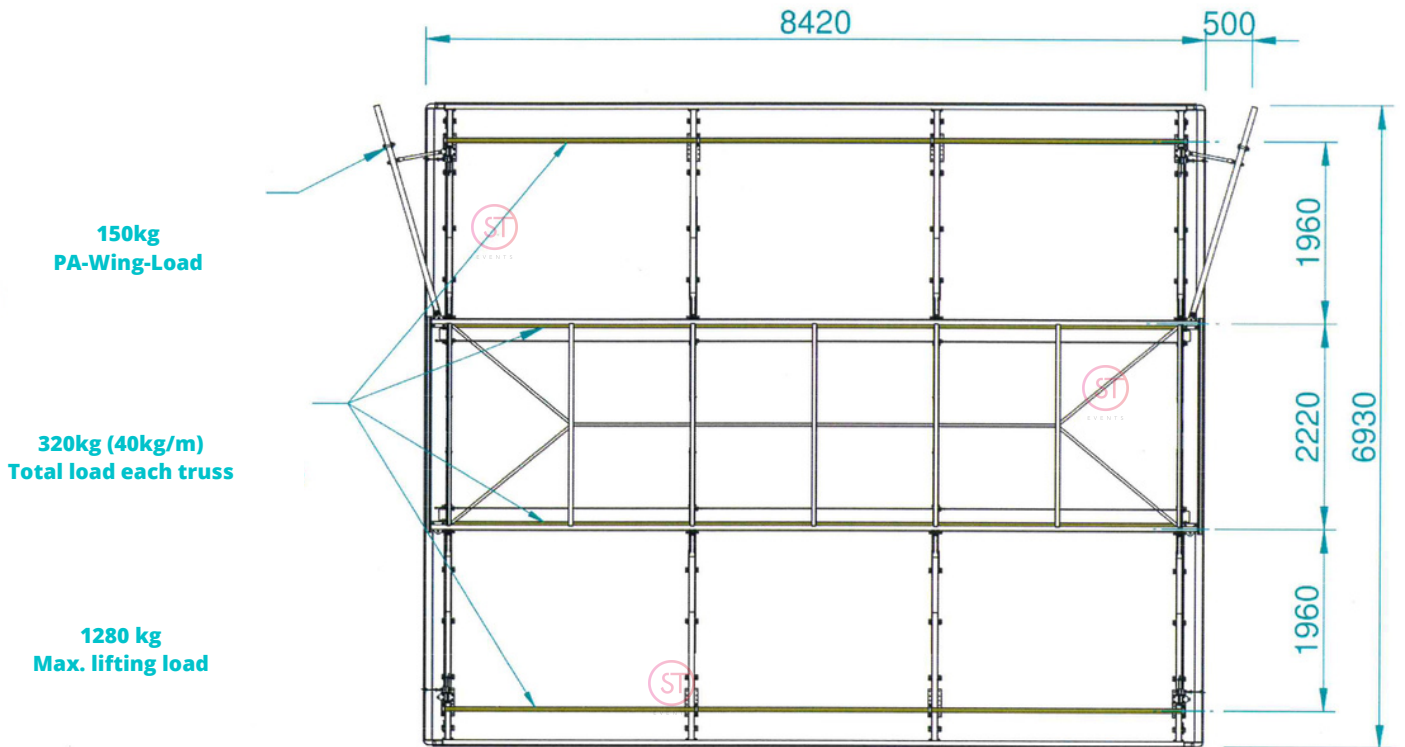

EVENTS

Dakbelasting